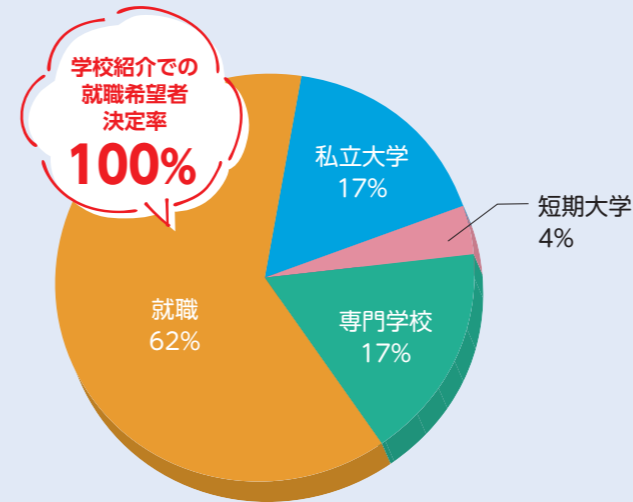

進学 (11人)	大 学	国 公 立	0
		私 立	5
	短 期 大 学		1
	専 門 学 校	看 医 系	1
		高 技 専	2
	そ の 他	2	
就 職 (18人)	企 業		17
	公 務 員		1

主な進学先 (過去3年間)

《国公立大学》

長崎県立大学

《私立大学》

長崎国際大学、長崎総合科学大学、日本大学、立教大学、青山学院大学、明海大学、名古屋学院大学、岐阜協立大学、大谷大学、大阪国際大学、福岡大学、九州産業大学、筑紫女学園大学

《短期大学》

長崎短期大学、佐賀女子短期大学

《専門学校等》

島原市医師会看護専門学校、長崎医療こども専門学校、長崎県美容専門学校、こころ医療福祉専門学校、九州文化学園歯科衛生士学院、九州文化学園調理師専門学校、いさはやコンピューカレッジ、メトロITビジネスカレッジ、長崎高等技術専門学校、福岡カレッジ・オブ・ビジネス

令和7年度 卒業生からのメッセージ

● 濱本 圭哉 (長崎高等技術専門学校)

私は長崎県立長崎高等技術専門学校建築設計施工科に進学しました。小さい頃から物作りに興味があったため将来は建設に関わる仕事をしたいという強い願望があり、進学しました。入学後は、自分の将来と向き合い真摯に日々頑張っています。西彼杵高校は自分のやりたいことができ、個性を伸ばすことができる学校です。また、人数が少ないからこそ、先生方は生徒一人一人の進路実現に向けて熱心に指導してくださいます。皆さんもぜひ西彼杵高校に入学して充実した高校生活を送ってください。応援しています!!

● 平井 結希 (福岡カレッジオブビジネス)

私は福岡カレッジオブビジネスに進学しました。午前中は販売の勉強に取り組み、午後はアルバイトを通して実際の現場で経験を積める点に魅力を感じ、この進路を選びました。入学後は、様々な資格取得に挑戦し、将来に活かせる力を身につけていきたいと考えています。西彼杵高校は、一人ひとりの個性を大切に、自分らしく成長できる学校です。特に行事には力を入れており、生徒自身が主体となって一から作り上げる経験は、達成感だけでなく大きな自信にもつながります。あなたも西彼杵高校で、自分の「やりたい」を見つけてみませんか？きっとここでの3年間はこれからの人生につながる大切な時間になります!

主な就職先 (過去3年間)

《県内》

日本郵便、ハウステンボス、大島造船所、西肥自動車、サカイ引越センター、生活協同組合ララコープ、エレナ、ダイヤソルト、山崎マーク、ミスズライフ、横浜冷凍、日野商店、西彼電設、双葉産業、のぞみの社、厚生ライフ長崎、大江戸温泉物語ホテルズ&リゾーツ、長崎南部森林組合、オートバックス、バイク館イエローハット、ドラッグストアモリ、タカミヤ、柊 ほか

《県外》

学校紹介での受験実績なし

《公務員》

西海市役所、陸上自衛隊

令和7年度 卒業生からのメッセージ

● 西尾 渉 (陸上自衛隊一般曹候補生)

私は、陸上自衛隊一般曹候補生に入隊をし、現在は鹿児島県霧島市分駐屯地で教育を3ヶ月間受けています。まだ1ヶ月ですが、この1ヶ月目で座学と基本教練を学びました。小銃の分解など、難しい訓練もありましたが一生懸命練習を重ねるうちにできるようになりました。将来は、日本や国民を守れるような勇ましく、信頼される自衛官になりたいと思います。西彼杵高校では、勉強や部活など多くのことに挑戦し、自分の将来のためにしっかり頑張ってください!!

● 中澤 愛美 (大瀬戸厚生園)

私は介護系の道に進みました。最初は不安なことも多かったですが、利用者の方と関わる中でやりがいや楽しさを感じています。大変なこともありますが、人の役に立てる仕事だと実感しています。高校生活での経験は必ずこれから活かされるので、今の時間を大切にしてください。自分の目標に向かって頑張ってください。応援しています。