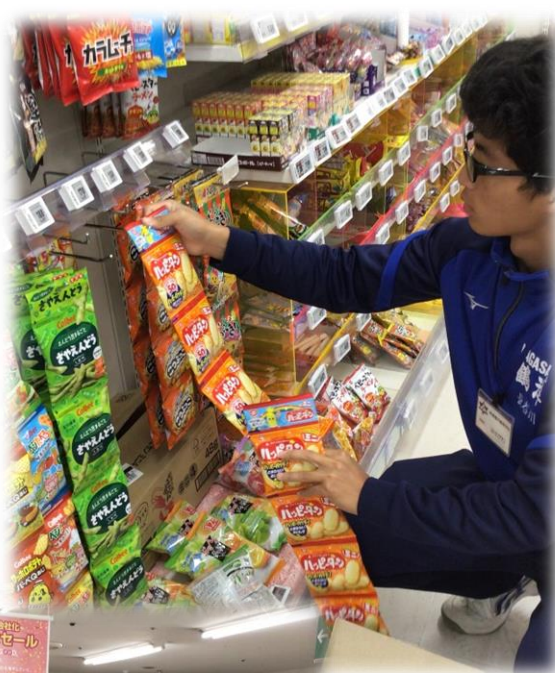

ジョイフルサン江川店

長崎鶴洋高校

3年 長谷川 ^{かいと} 快斗

私は、4/21~10/27まで 毎週火曜日
11:30~15:30 ぐらいまで、実習をしています。

広い店内で
すが、正確
に陳列を頑
張ります。

「あいさつ と スマイル」を心掛けて、お客様にお声掛けを頑張ります。商品陳列も慣れてきました。 長谷川