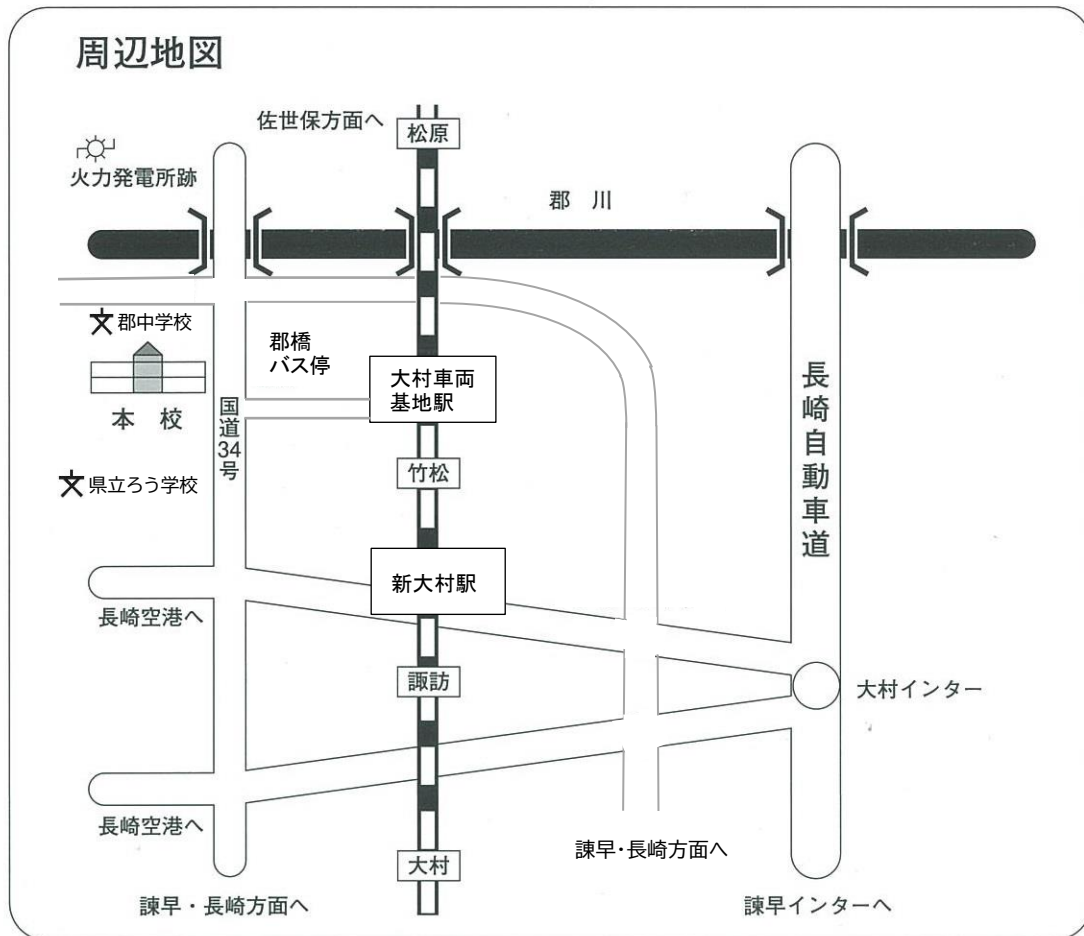

<学校周辺地図>

本校へのアクセスについて

[バス]

長崎方面から：大村駅前バスターミナルから
県営バス「野岳入口」行き乗車
「郡橋」バス停から徒歩3分

[自家用車]

長崎自動車道大村インターから10分

[JR]

大村車両基地駅下車 徒歩5分

* 校内に駐車場はございますが、限りがありますので、できるだけ乗り合わせていただくか、公共の交通機関の利用をお願いします。

* 本校児童生徒の登校と重なりますと駐車場が大変込み合いますので、8：45以降の来校に御協力ください。