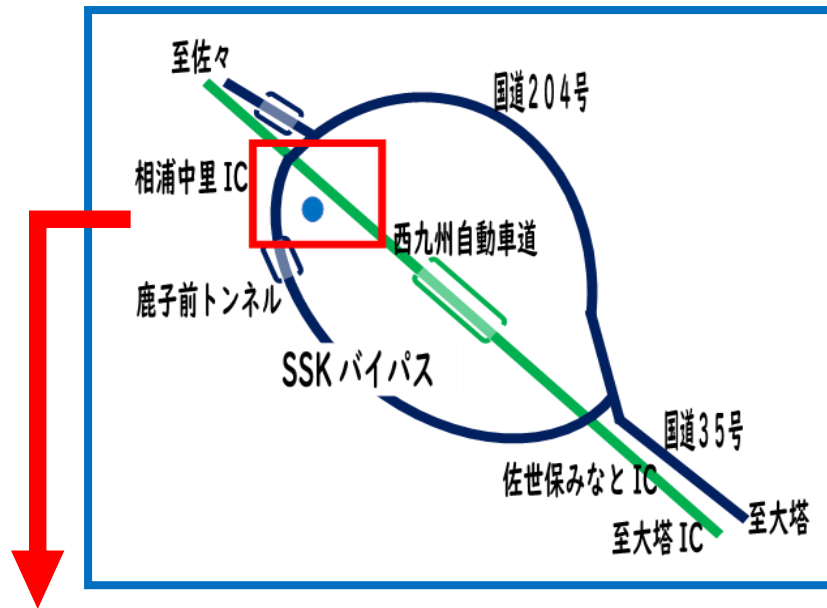

学校までの経路

- 自家用車
 - ・ 相浦中里 IC から約 5 分
- MR (松浦鉄道)
 - ・ 上相浦駅下車、徒歩 5 分
- 市営バス、西肥バス
 - ・ 日野峠経由相浦方面行き
相浦小学校前下車、徒歩 15 分