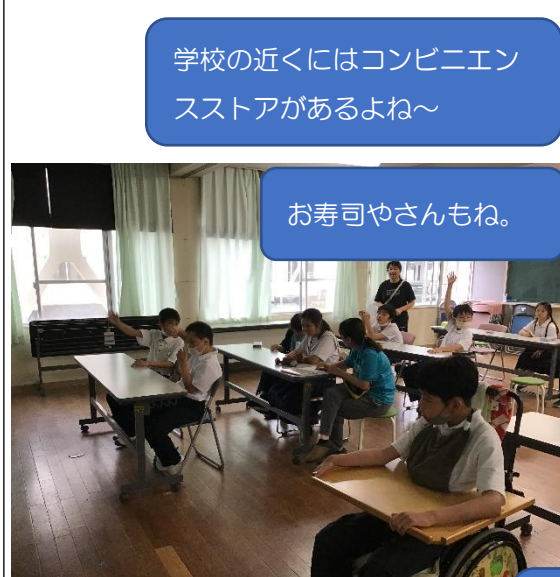

中学部発信！

サバクラ倶楽部

長崎県立鶴南特別支援学校
時津分校
中学部発信！サバクラ倶楽部編集部

令和5年
6月8日発行
第36号

学校の近くにはコンビニエンスストアがあるよね～

お寿司屋さんもね。

8日(木)、一年生は学校近くにどんな施設などがあるのかを調べる学習を始めたぞ。

学校の近くには何がある？