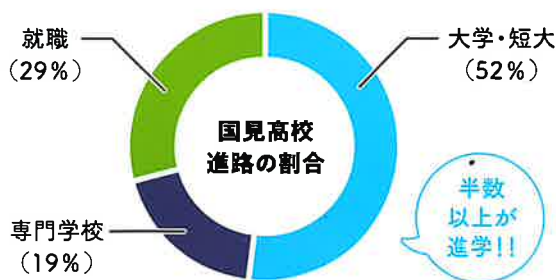

令和5年3月卒業生進路状況

主な進路先

進学

【4年制大学】

- ・長崎純心大学
- ・鎮西学院大学
- ・長崎国際大学
- ・久留米大学
- ・九州産業大学
- ・九州国際大学
- ・九州共立大学
- ・東海大学
- ・日本文理大学
- ・国際医療福祉大学
- ・環太平洋大学
- ・阪南大学
- ・大阪体育大学
- ・びわこ成蹊スポーツ大学
- ・関西大学
- ・立命館大学

【医療系専門学校】

- ・こころ医療福祉専門学校
- ・九州医療専門学校
- ・熊本駅前看護リハビリテーション学院

【各種専門学校】

- ・福岡南美容専門学校
- ・メトITビジネスカレッジ
- ・麻生情報ビジネス専門学校
- ・大宮医療秘書専門学校

就職

【県内】

- ・丸高商事株式会社(まるたか生鮮市場)
- ・雲仙森林組合
- ・ドラッグストアモリ
- ・平成農産運輸
- ・島原内装
- ・横田測量

【県外】

- 〈九州〉・株式会社タケノ
- ・TINOフットボールアカデミー
- 〈中四国〉・マツダ株式会社
- 〈関西〉・株式会社吉村一建設
- 〈関東〉・レッドロブスタージャパン
- ・稲見商店
- ・川島商事株式会社
- ・有限会社ドゥ・ポータ
- 〈公務員〉・海上自衛隊一般曹候補生