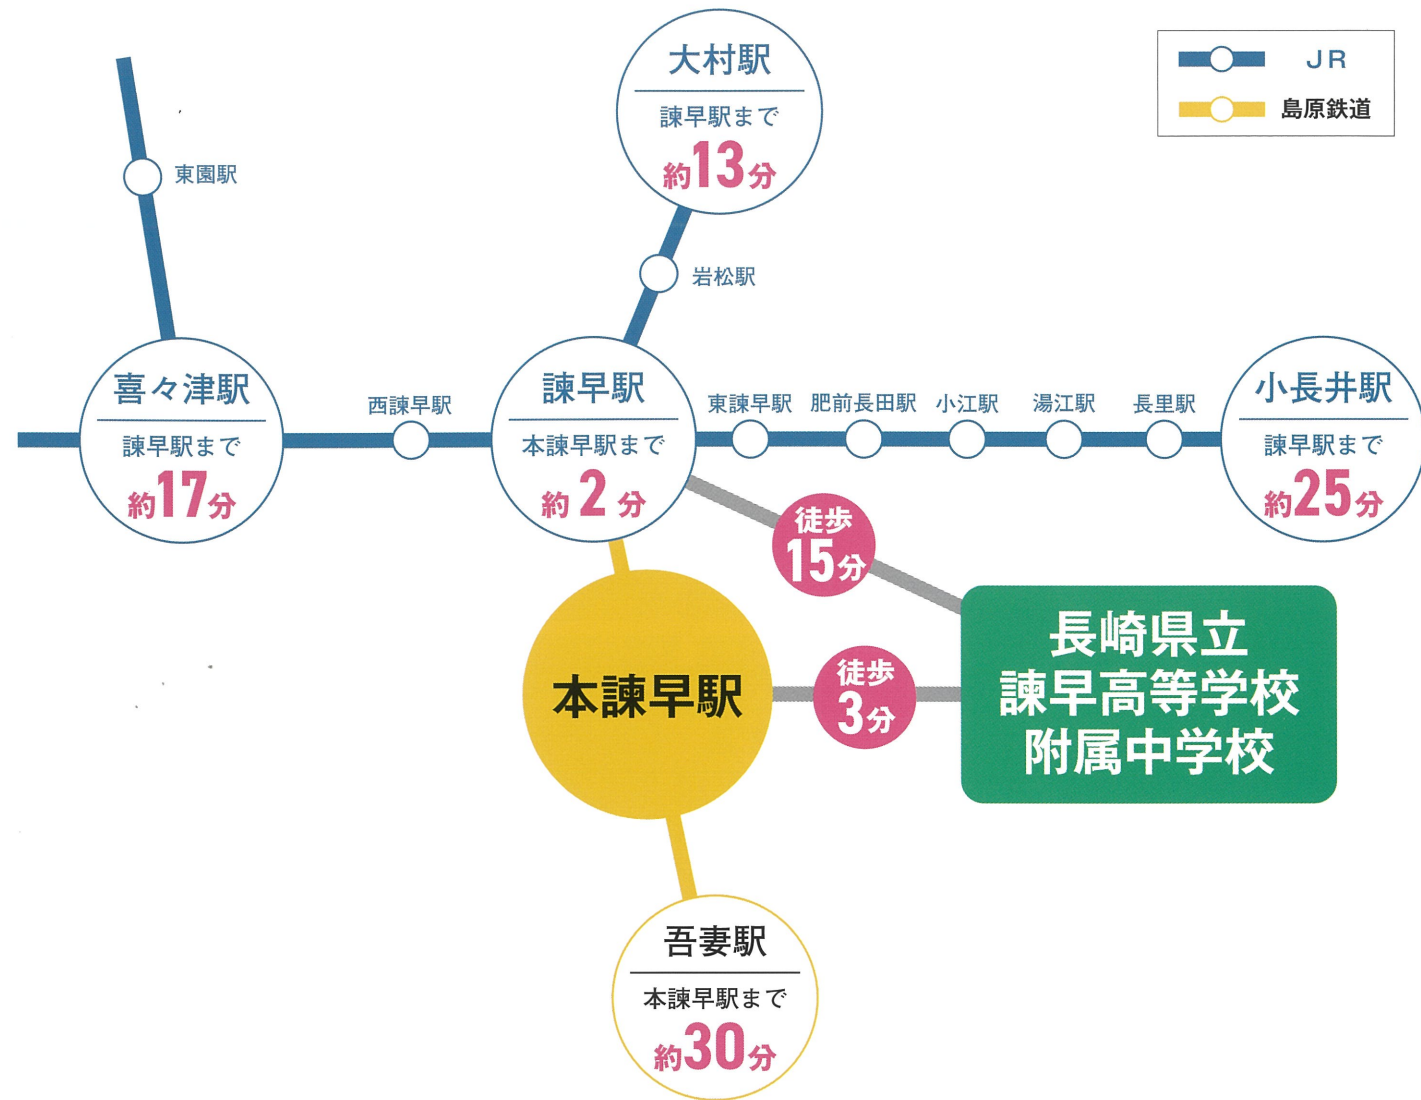

交通アクセス

諫早高校・附属中学校
イメージキャラクター
『カンちゃん』

長崎県立 諫早高等学校附属中学校 学校案内 2027