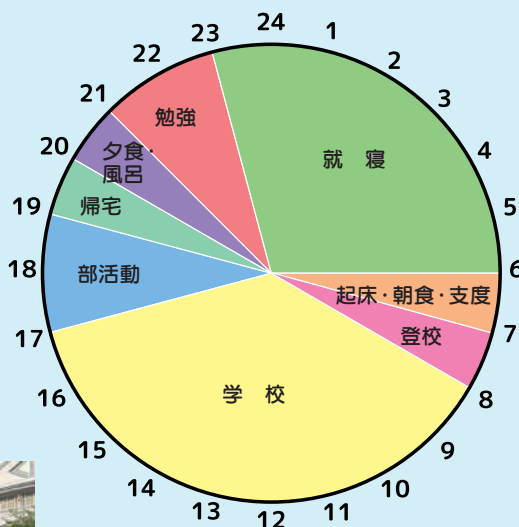

## 自転車・徒歩通学生の場合

出来るだけ勉強する時間を毎回同じになるようにしています。課題は最近の授業のふり返り、学習は自分が必要なものを考え、間に休憩を入れて切り替えをするようにしています。  
休日は午前中に学習する時間を設けて、午後のルーティンが崩れないようにしています。

3年 川崎 蒼空  
(出身中:加津佐中/部活動:吹奏楽部)

## バス通学生の場合

通学時間が長いので、バスの中は私のお気に入りの勉強タイムです。単語帳を読んだり、その日の授業を振り返ったりしながら、スキマ時間を上手に使うことを意識しています。朝も早いため、帰宅後は夕食やお風呂を先に済ませて、早く寝ることがなにより大切です。忙しい毎日ですが、部活動も勉強もどちらも頑張りたいので、時間を大切にしながら毎日楽しく過ごしています。

2年 福島 ひより  
(出身中:小浜中/部活動:女子卓球部)