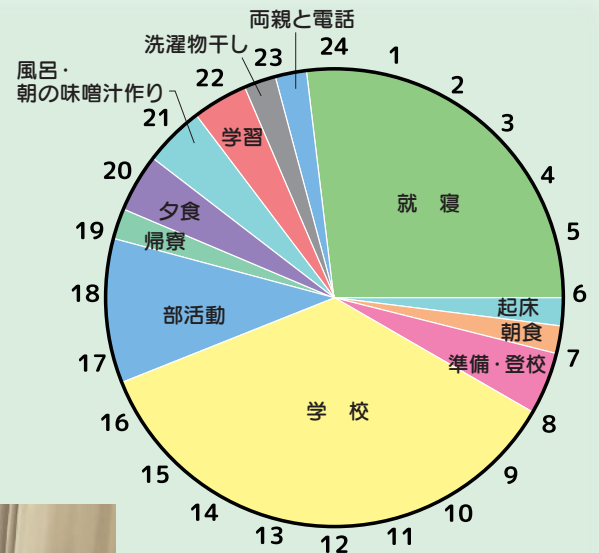

## 文化部の場合

私は放送部に所属しています。運動部より少し早く部活が終わるので、帰宅後はゆっくり休憩してから、その日の課題を必ず終わらせるようにしています。さらに、夕食の前後にはスマホの一问一答アプリに取り組むことを毎日のルーティンにしており、コツコツと学習を積み重ねています。

3年 川口 萌彩  
(出身中:南有馬中/部活動:放送部)

## 運動部(寮生)の場合

毎日の練習は大変ですが、仲間と声を掛け合いながら楽しく頑張っています。家族と離れて生活しているからこそ、支えてくれている両親に恩返しができるよう、部活も勉強も全力で取り組むことを大切にしています。疲れた日は、音楽を聴いたり両親と電話をしたりしてリフレッシュ。毎日60分以上は家庭学習の時間をとるようにして、目標に向かってコツコツ努力を続けています。

2年 森 真愛美  
(出身中:長与第二中/部活動:女子陸上競技部)