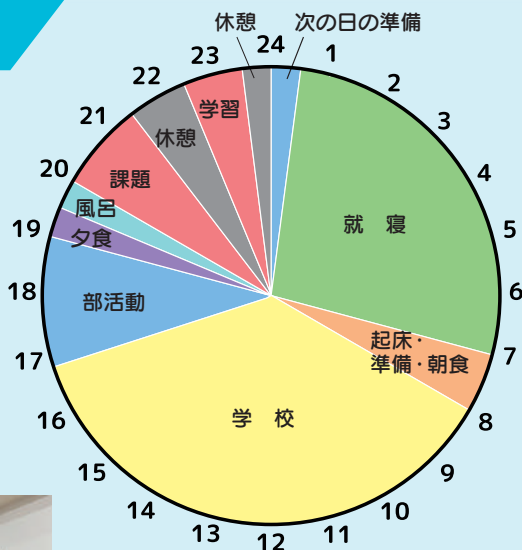

口加ライフ!!

自転車・徒歩通学生の場合

出来るだけ勉強する時間を毎回同じになるようにしています。課題は最近の授業のふり返り、学習は自分が必要なものを考え、間に休憩を入れて切り替えをするようにしています。
休日は午前中に学習する時間を設けて、午後のルーティンが崩れないようにしています。

バス通学生の場合

通学時間が長いので、バスの中は私のお気に入りの勉強タイムです。単語帳を読んだり、その日の授業を振り返ったりしながら、スキマ時間を上手に使うことを意識しています。朝も早いため、帰宅後は夕食やお風呂を先に済ませて、早く寝ることがなにより大切です。忙しい毎日ですが、部活動も勉強もどちらも頑張りたいので、時間を大切にしながら毎日楽しく過ごしています。