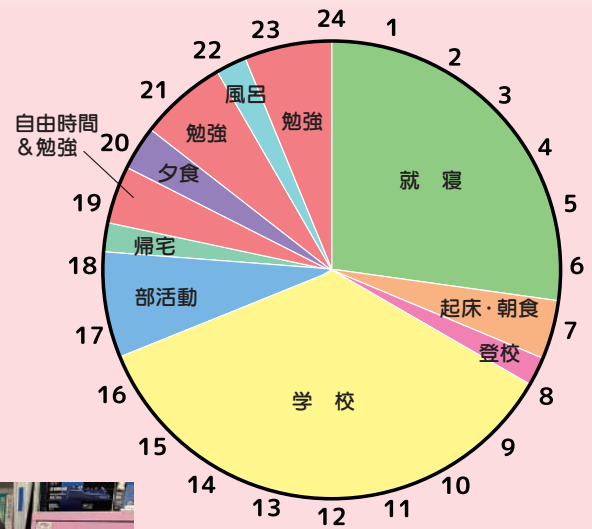

これが私の

文化部の場合

私は放送部に所属しています。運動部より少し早く部活が終わるので、帰宅後はゆっくり休憩してから、その日の課題を必ず終わらせるようにしています。さらに、夕食の前後にはスマホの一问一答アプリに取り組むことを毎日のルーティンにしており、コツコツと学習を積み重ねています。

運動部(寮生)の場合

毎日の練習は大変ですが、仲間と声を掛け合いながら楽しく頑張っています。家族と離れて生活しているからこそ、支えてくれている両親に恩返しができるよう、部活も勉強も全力で取り組むことを大切にしています。疲れた日は、音楽を聴いたり両親と電話をしたりしてリフレッシュ。毎日60分以上は家庭学習の時間をとるようにして、目標に向かってコツコツ努力を続けています。

主な進路実績

【国公立大学】長崎大・佐賀大・九州工業大・鹿児島大・宮崎大・島根大・長崎県立大・北九州市立大・高知県立大・周南公立大・山口東京理科大
【私立大学・短大】福岡大・西南学院大・中村学園大・崇城大・長崎純心大・鎮西学院大・長崎女子短期大・大分県立芸術短期大