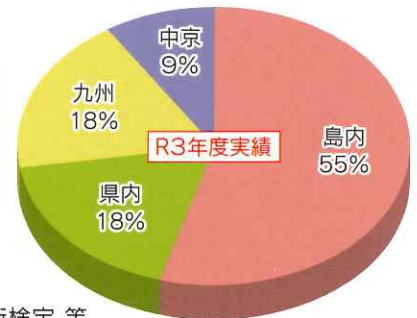

# 進路

進路希望の実現に向けて努力する生徒を  
全力で応援します!!

高校時代は、社会に出る直前の大切な時期です。

本校では、3年間を見通して進路指導を充実させる取り組みを行っています。

## 就職

15年連続  
就職内定率

100%!

就職希望者  
1人あたり求人件数  
125.3件 (令和3年度)