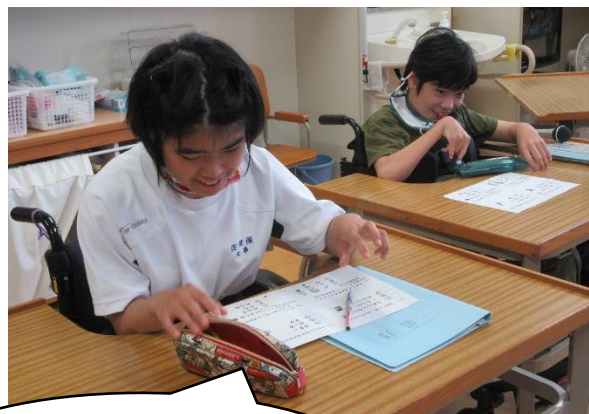

# わかたか便り

長崎県立佐世保特別支援学校  
わかくす部門 高等部

学校が再開され、4月にできなかった歓迎会と自己紹介をしました。名前と好きな食べ物など自分たちで作成したカードを使って紹介しました。

国語の授業では、挨拶や言葉の使い方の学習をしています。

難しいけどがんばって勉強しています

これから一緒にたくさん勉強しましょう！