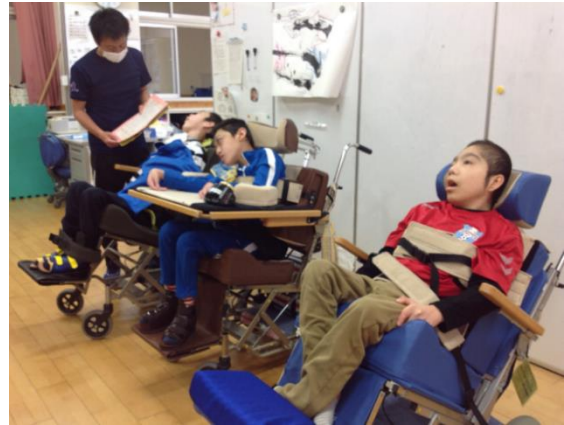

# わかたか便り

長崎県立佐世保特別支援学校  
わかくす部門 高等部

学校が再開され、4月にできなかった歓迎会と自己紹介をしました。名前と好きな食べ物など自分たちで作成したカードを使って紹介しました。

国語の授業では、挨拶や言葉の使い方の学習をしています。

難しいけどがんばって勉強しています

これから一緒にたくさん勉強しましょう！