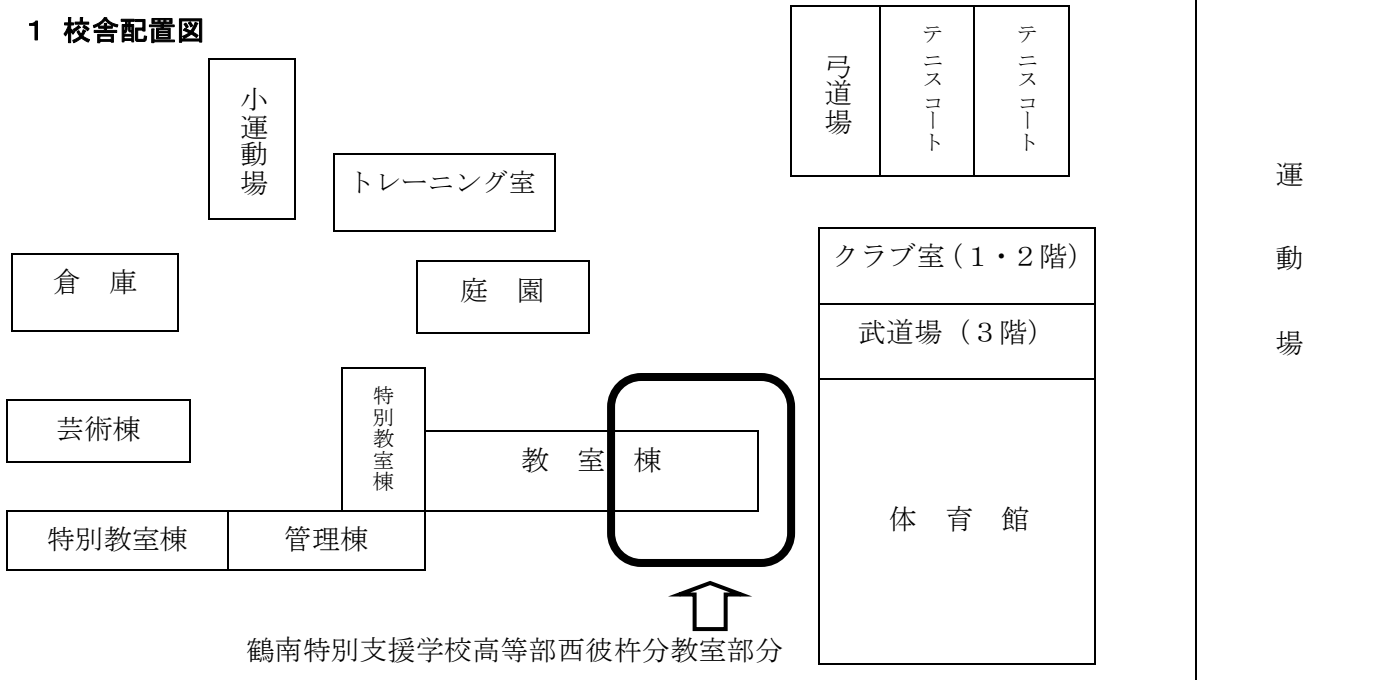

高等部西彼杵分教室

学校環境

1 校舎配置図

2 教室配置図及び避難経路 (→ 避難経路 ○ 消火栓 ● 消火器)