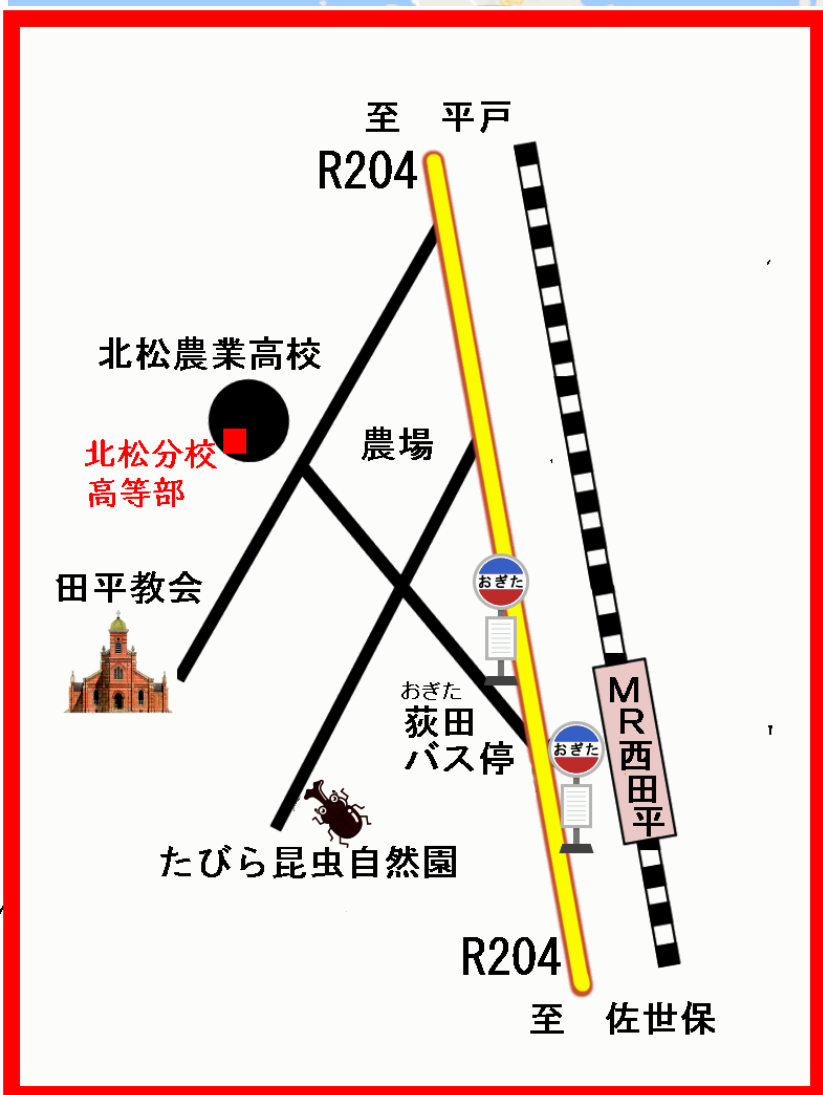

北松分校高等部マップ

松浦鉄道
西田平駅より徒歩20分

西肥バス
荻田バス停より徒歩17分
農業高校前バス停より徒歩2分

北松分校高等部住所
平戸市田平町小手田免 54-1