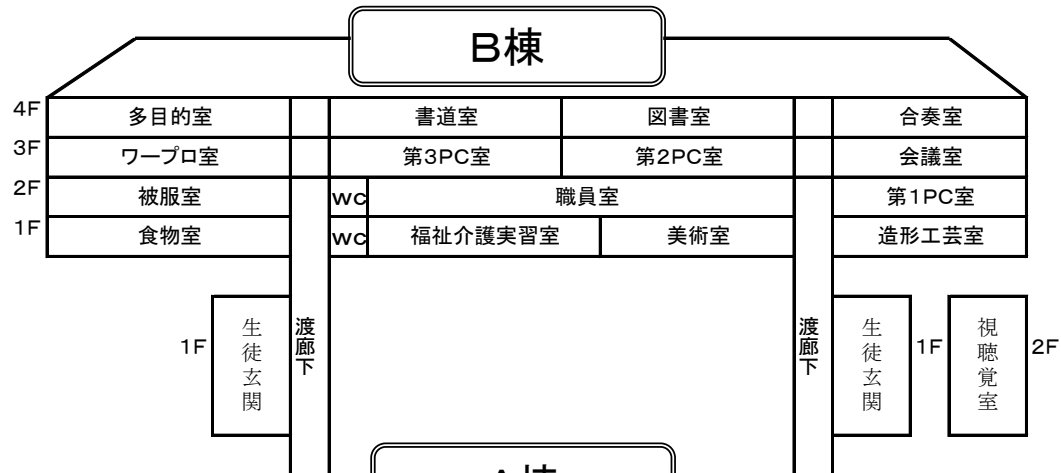

東翔高校施設MAP

屋外トイレ

部室