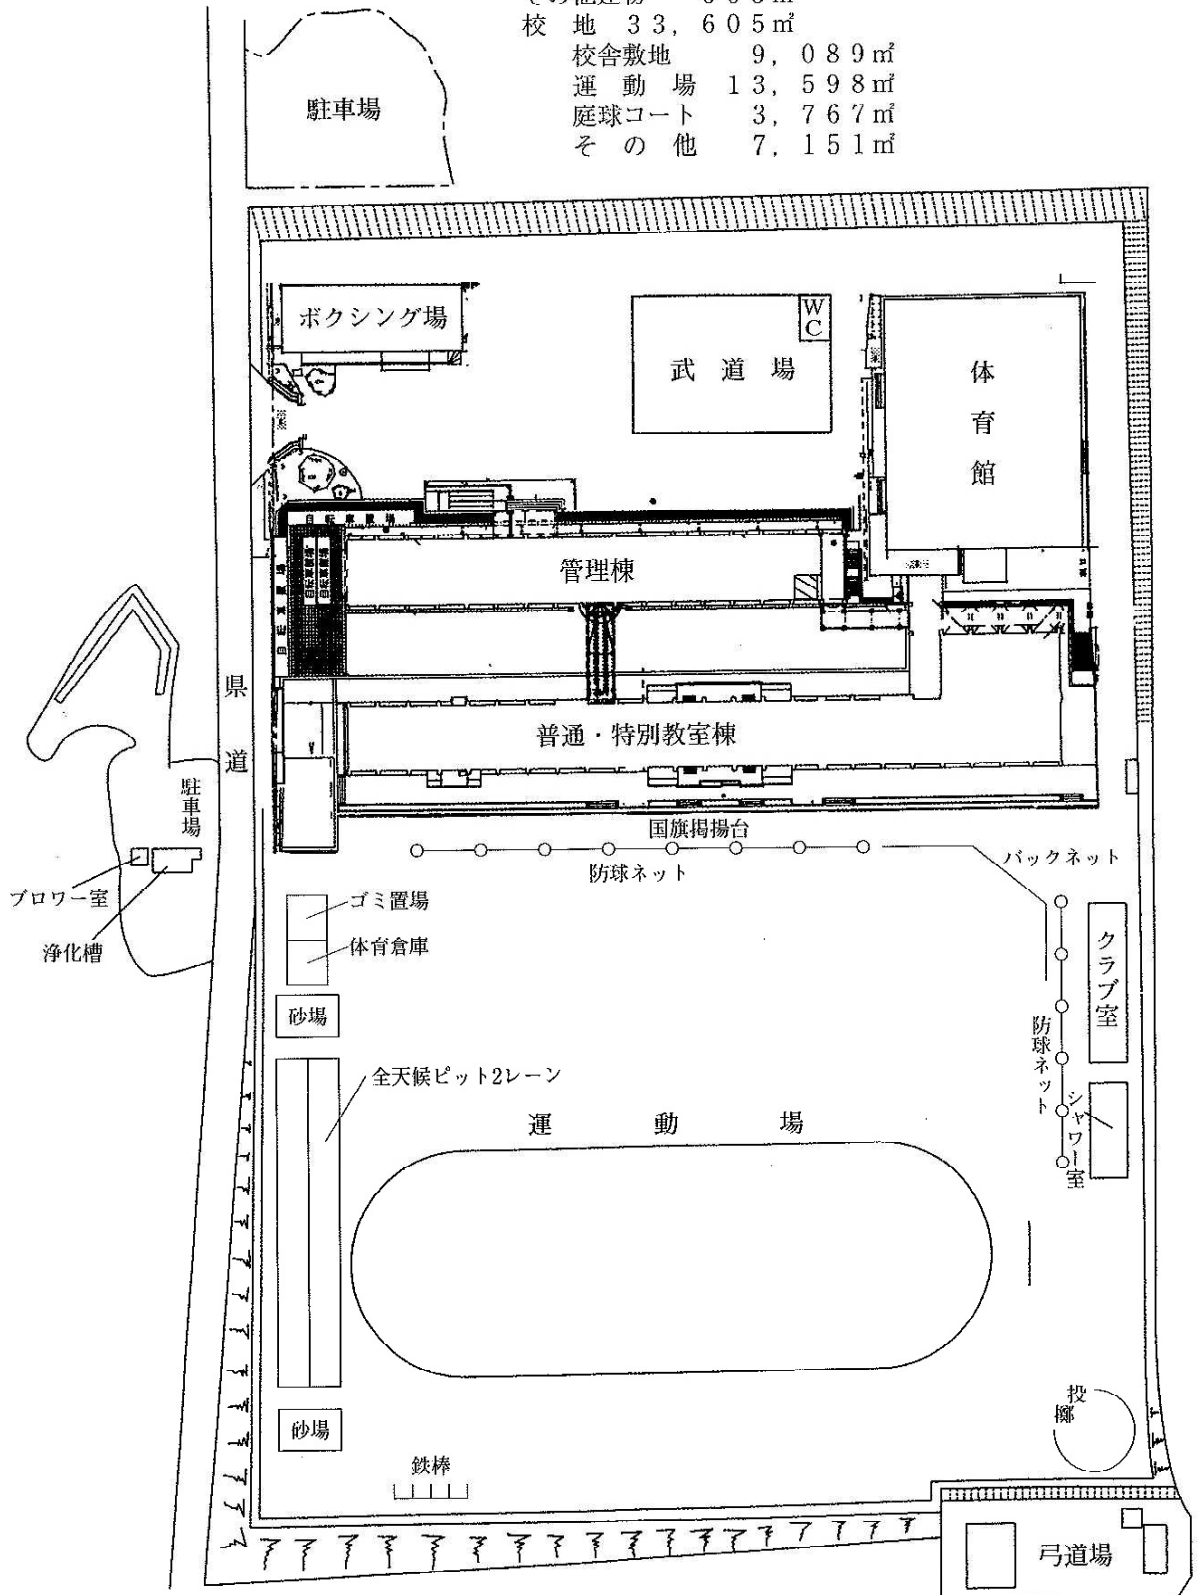

三 学校環境

1 校舎配置図

校舎	6,196㎡
体育館	1,181㎡
武道場	514㎡
その他建物	603㎡
校地	33,605㎡
校舎敷地	9,089㎡
運動場	13,598㎡
庭球コート	3,767㎡
その他	7,151㎡

2 教室配置図

教室棟4階

教室棟3階

教室棟2階

教室棟1階